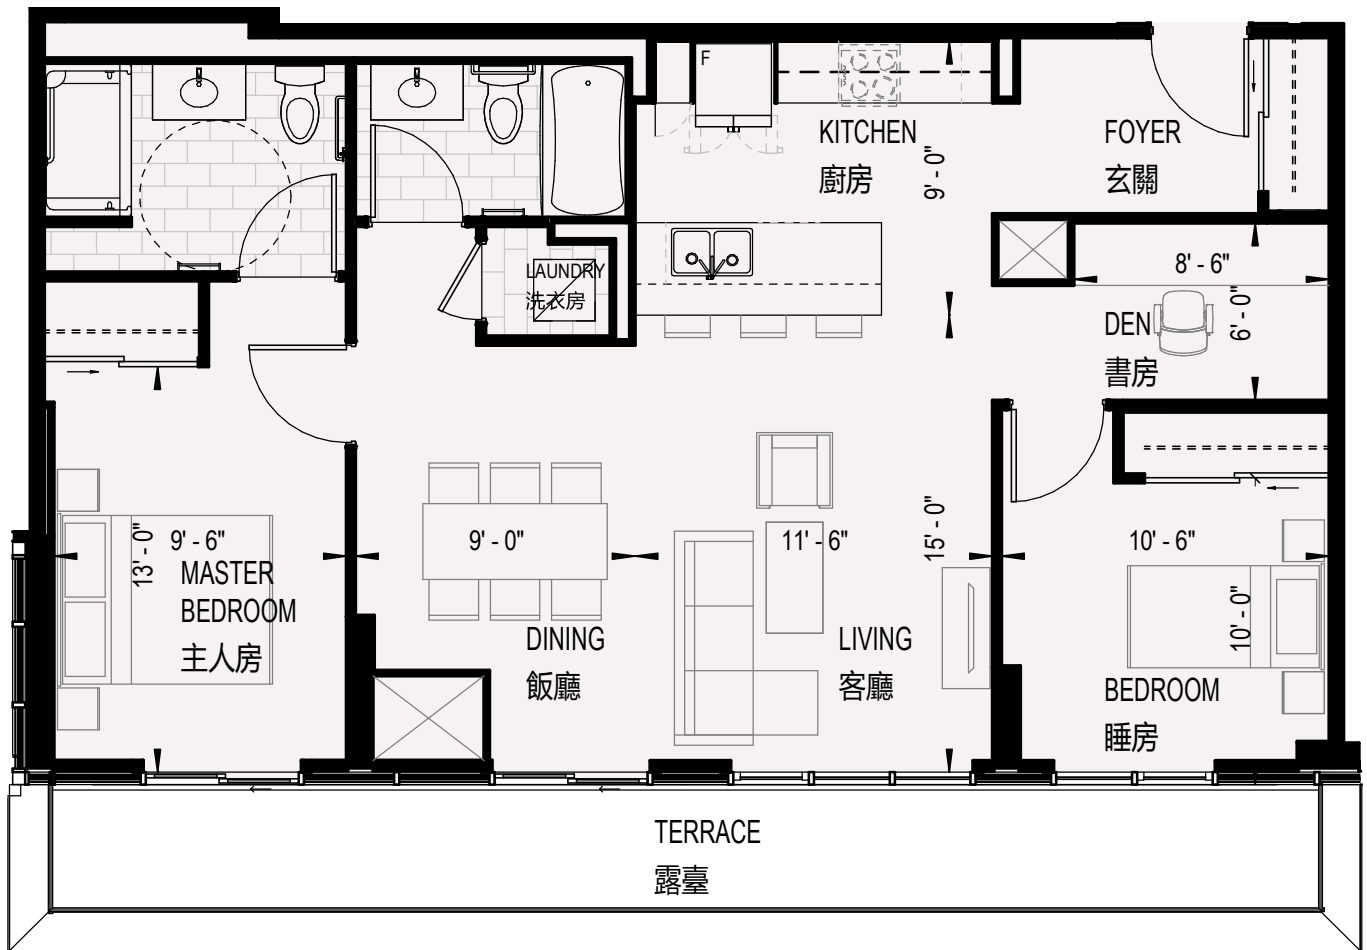

# 葡萄園

VINTAGE GARDEN

第三期

VG III

SPH 05

1,052 ft<sup>2</sup>

2 BEDROOM + DEN

2睡房+書房

SPH FLOOR