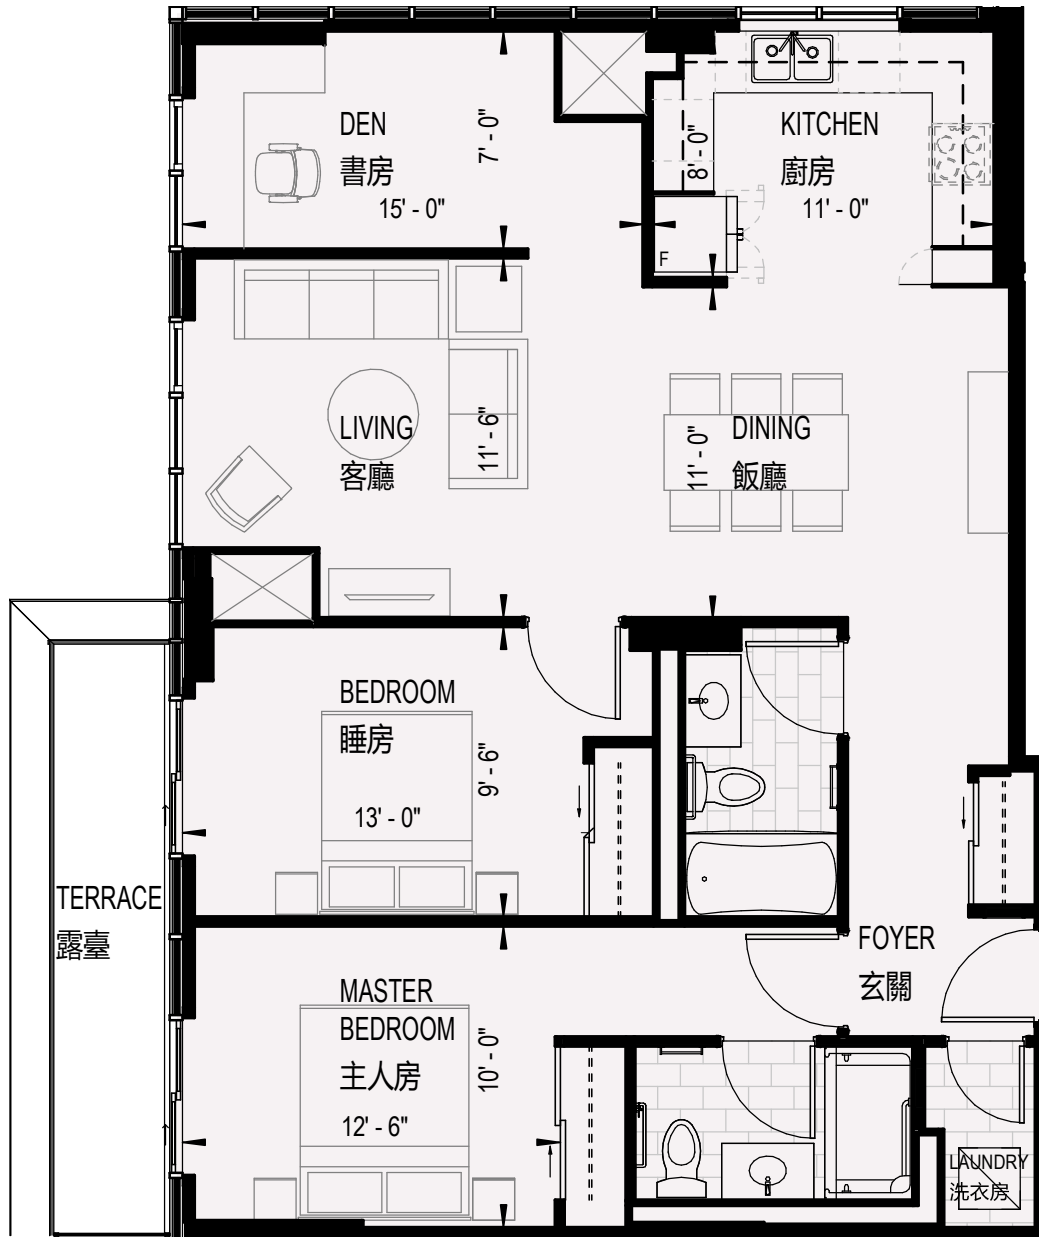

# 葡萄園

VINTAGE GARDEN

第三期

VG III

SPH 07

1,110 ft<sup>2</sup>

2 BEDROOM + DEN

2睡房+書房

SPH LEVEL