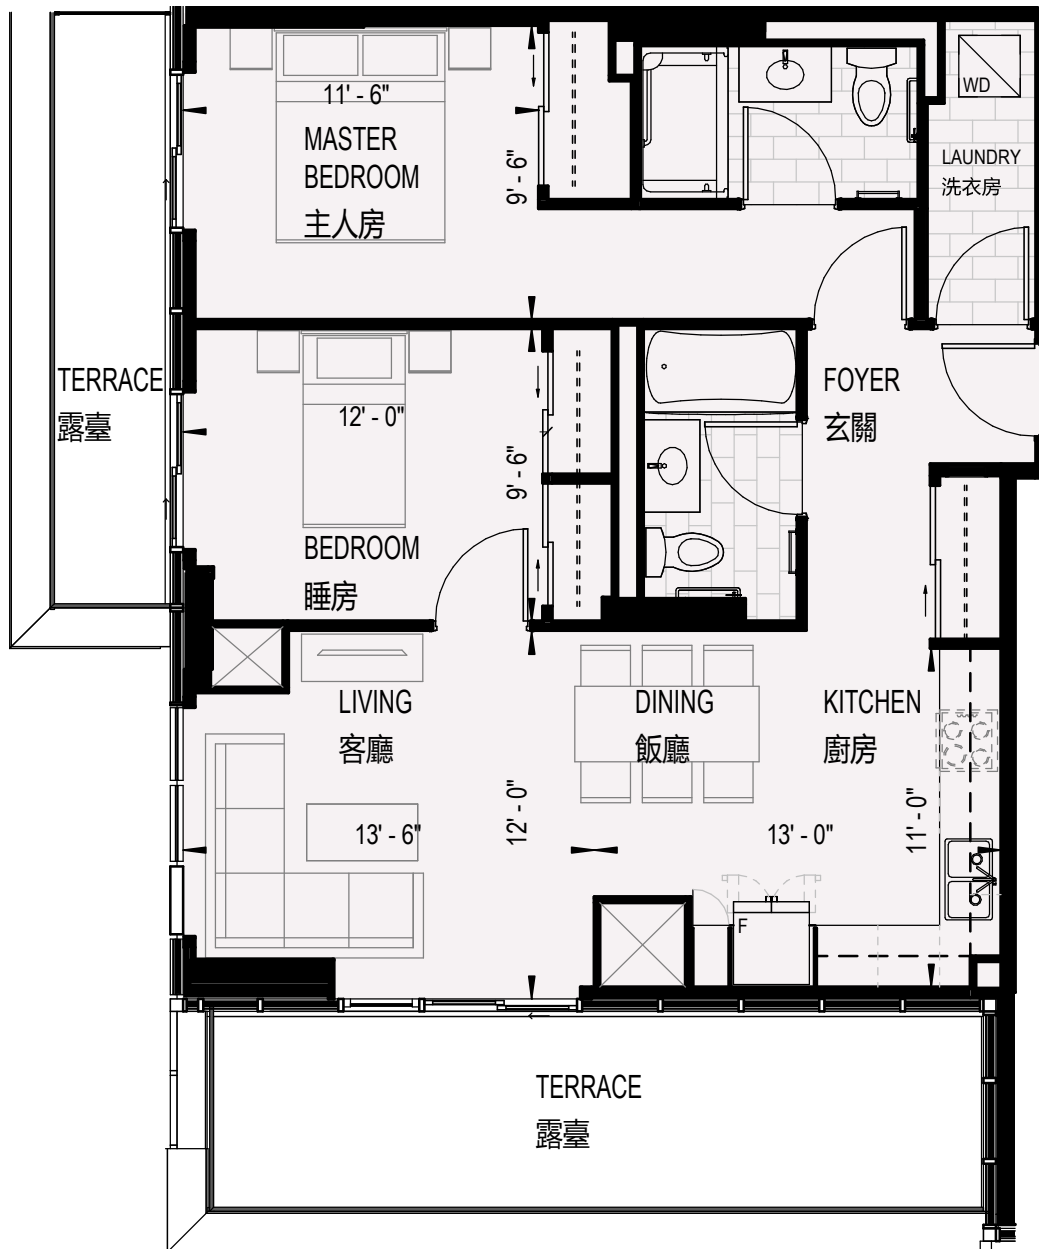

葡萄園

VINTAGE GARDEN

第三期

VG III

SPH 06

900 ft²

2 BEDROOM

2睡房

SPH FLOOR