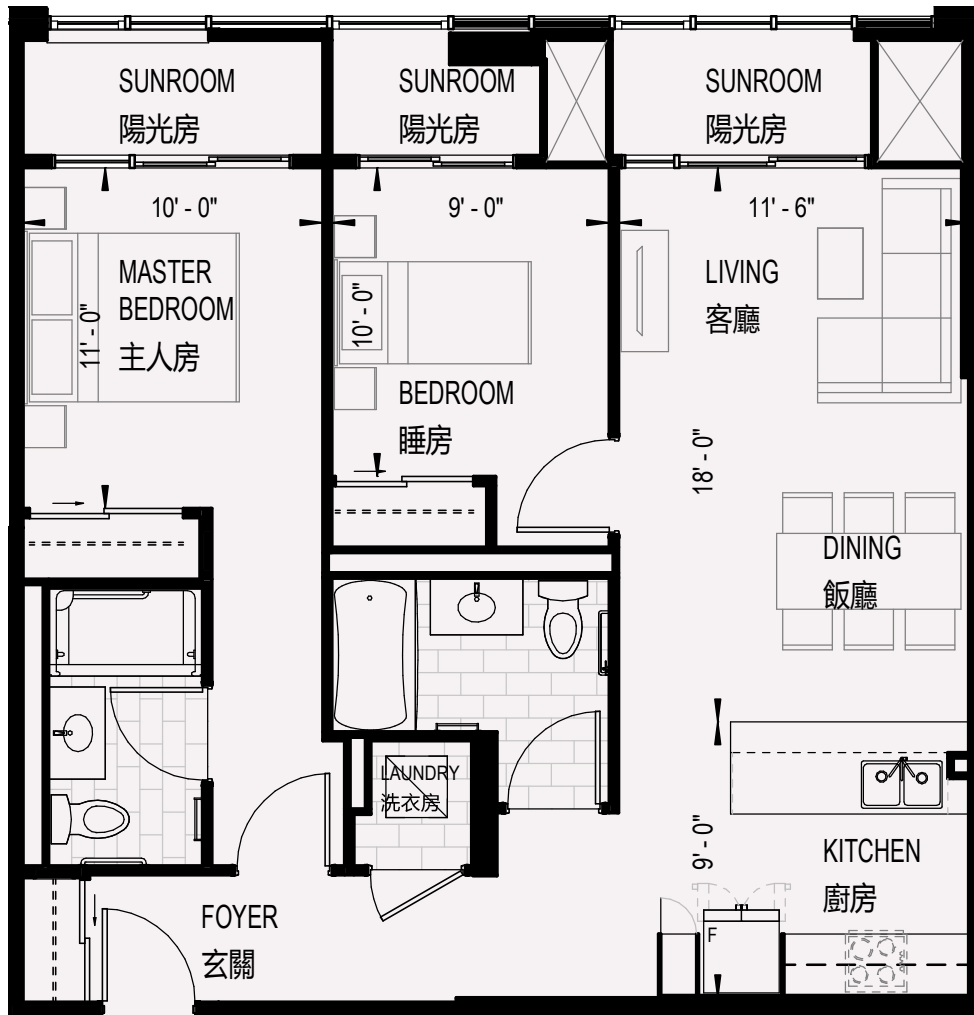

# 葡萄園

VINTAGE GARDEN

第三期

VG III

SPH 08, PH 08

1,023 ft<sup>2</sup>

2 BEDROOM

2睡房

FLOORS SPH-PH WITH 1 UNIT PER FLOOR: TOTAL 2 UNITS

PH FLOOR

SPH FLOOR