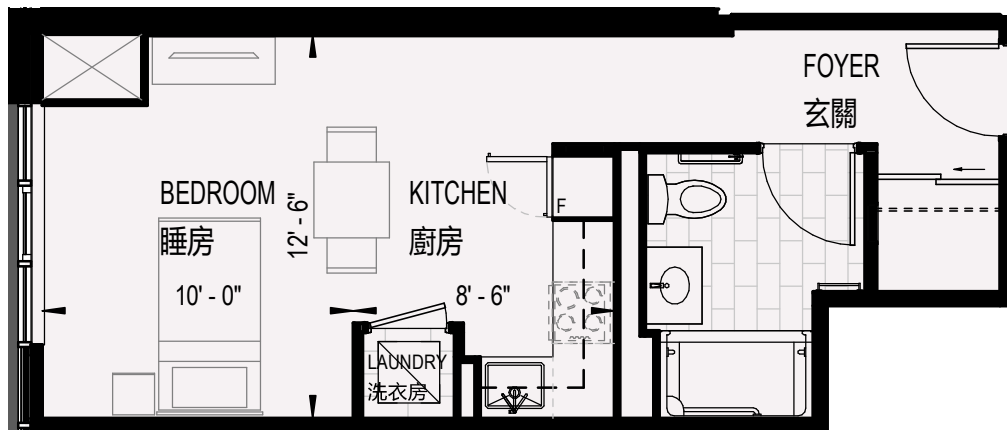

葡萄園

VINTAGE GARDEN

第三期

VG III

SUITE 205

398 ft²

BACHELOR

開放式單位

2nd FLOOR