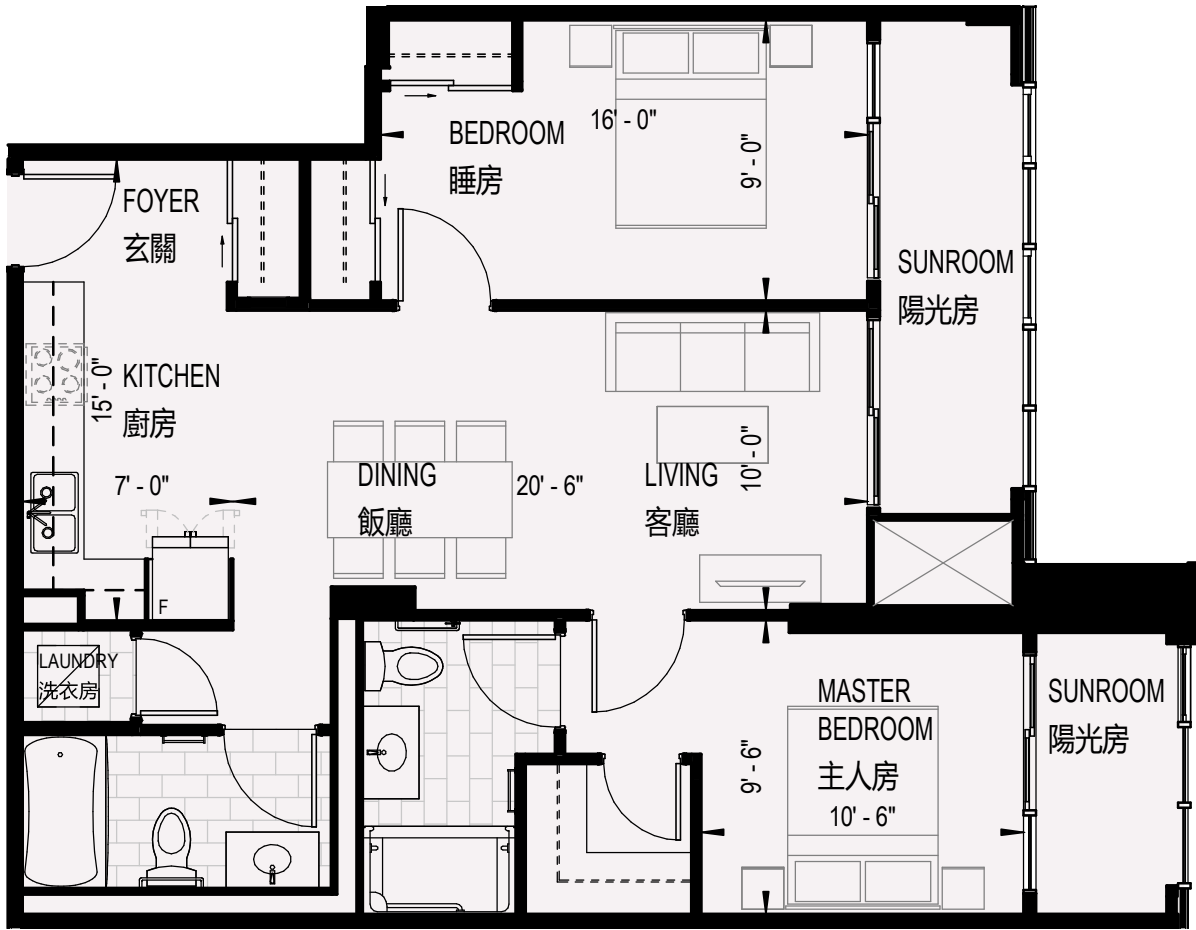

葡萄園

VINTAGE GARDEN

第三期

VG III

SPH 02, PH 02

986 ft²

2 BEDROOM

2睡房

FLOORS SPH-PH WITH 1 UNIT PER FLOOR: TOTAL 2 UNITS

PH FLOOR

SPH FLOOR