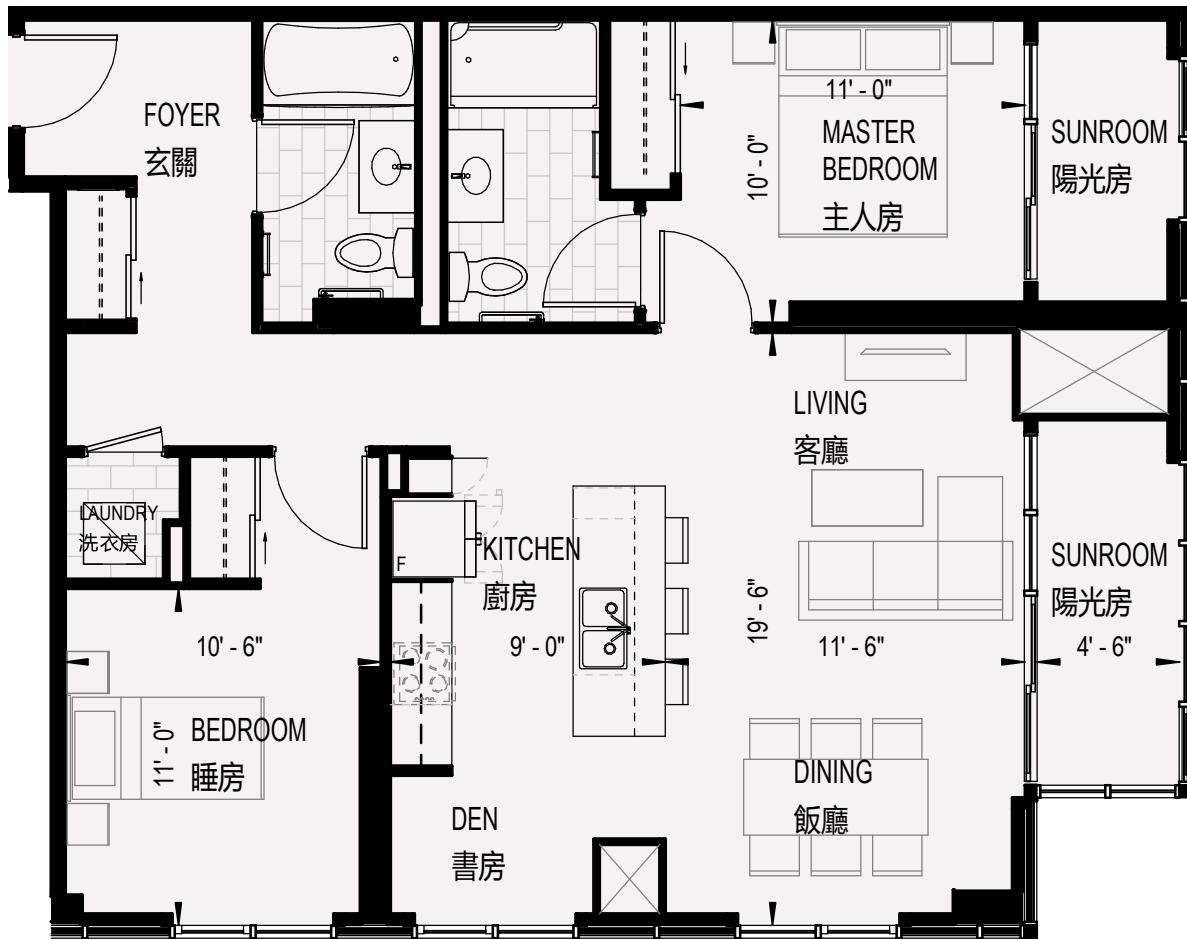

# 葡萄園

VINTAGE GARDEN

第三期

VG III

SPH 03, PH 03

1,092 ft<sup>2</sup>

2 BEDROOM + DEN

2睡房+書房

FLOORS SPH-PH WITH 1 UNIT PER FLOOR: TOTAL 2 UNITS

PH LEVEL

SPH LEVEL