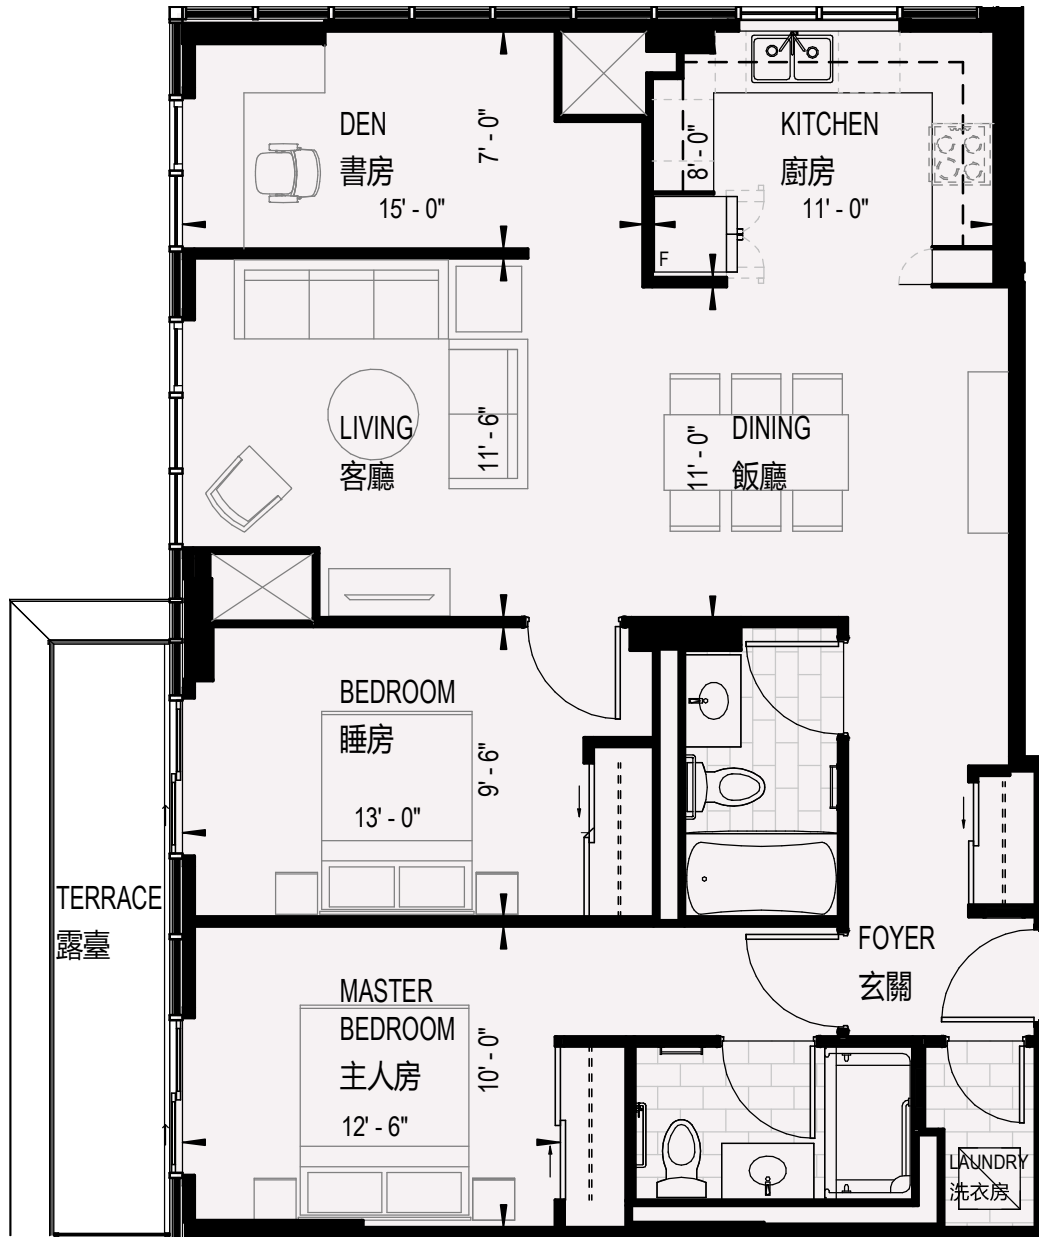

葡萄園

VINTAGE GARDEN

第三期

VG III

SPH 07

1,110 ft²

2 BEDROOM + DEN

2睡房+書房

SPH LEVEL

葡萄園

VINTAGE GARDEN

第三期

VG III

PH 07

1,110 ft²

2 BEDROOM + DEN

2睡房+書房

PH FLOOR