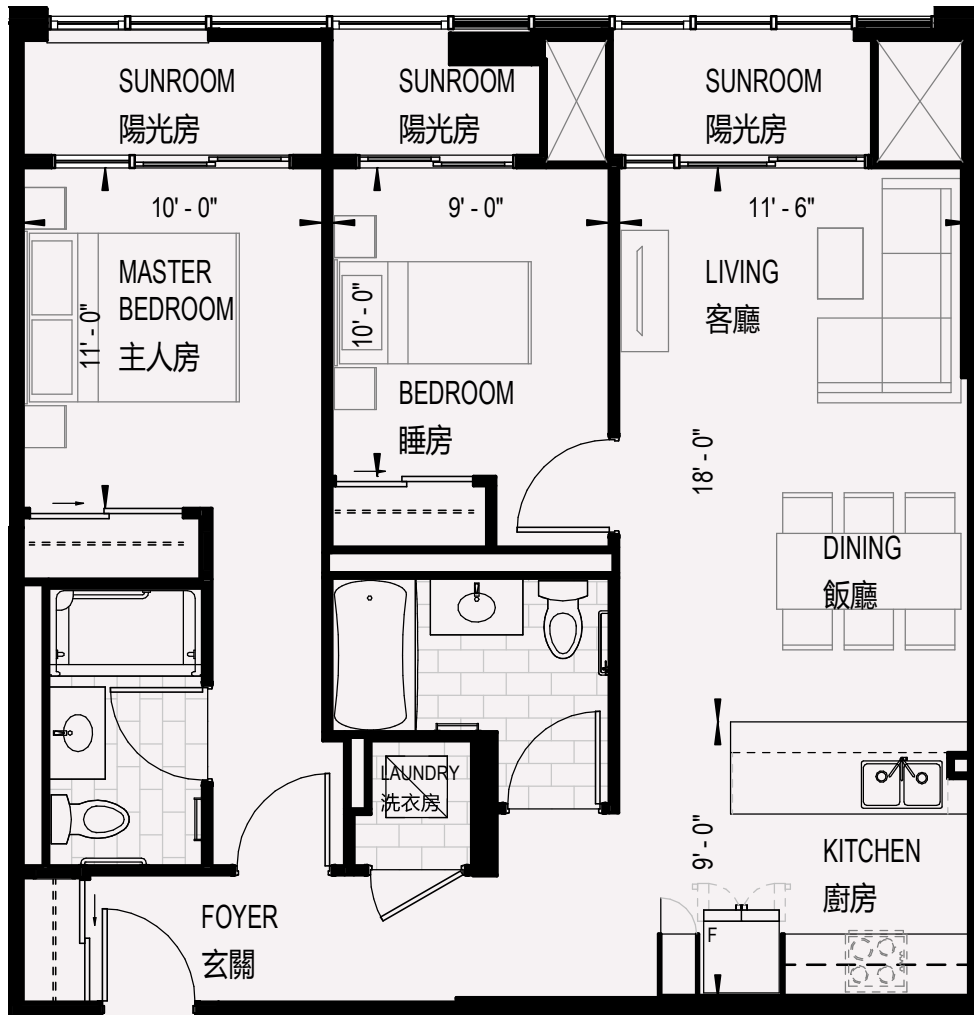

# 葡萄園

VINTAGE GARDEN

第三期

VG III

SPH 08, PH 08

1,023 ft<sup>2</sup>

2 BEDROOM

2睡房