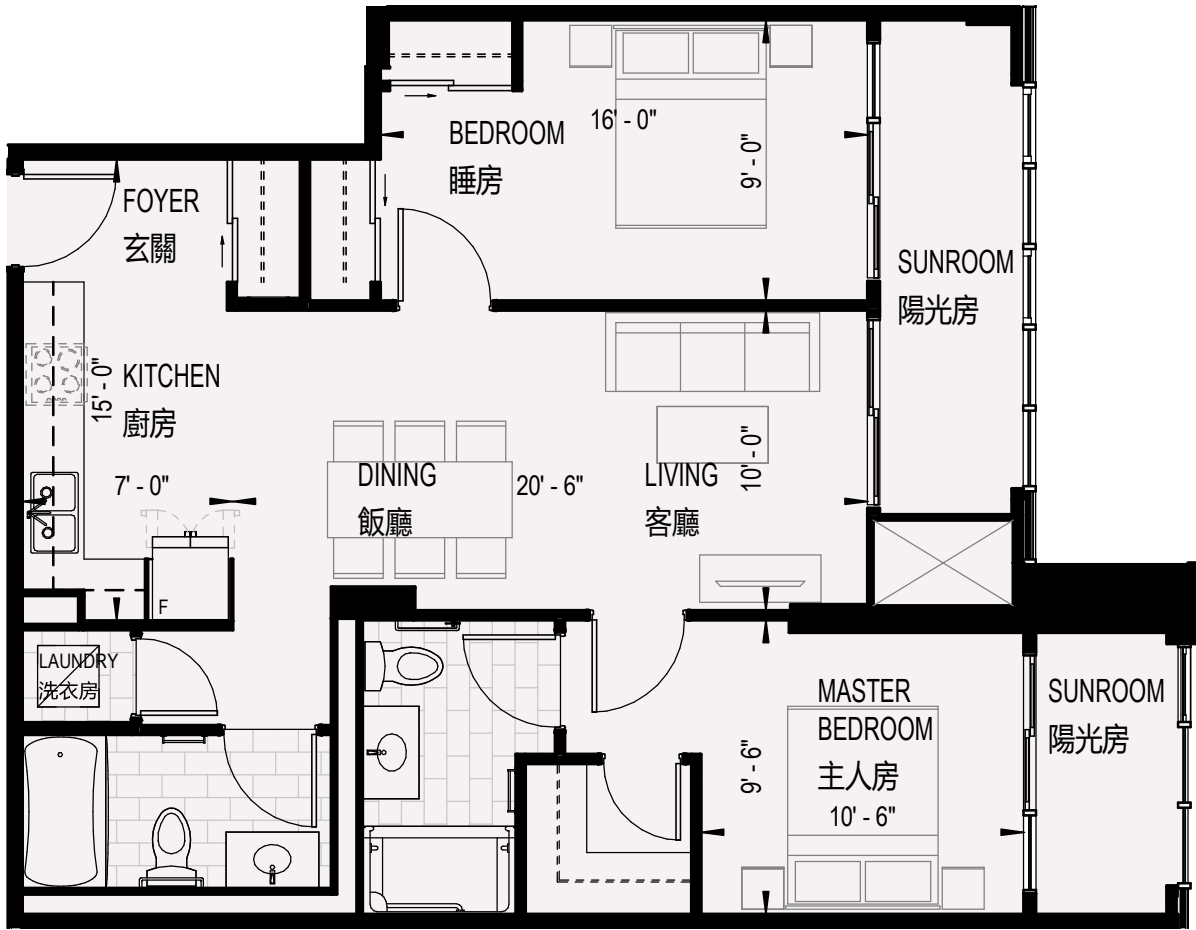

# 葡萄園

VINTAGE GARDEN

第三期

VG III

SPH 02, PH 02

986 ft<sup>2</sup>

2 BEDROOM

2睡房