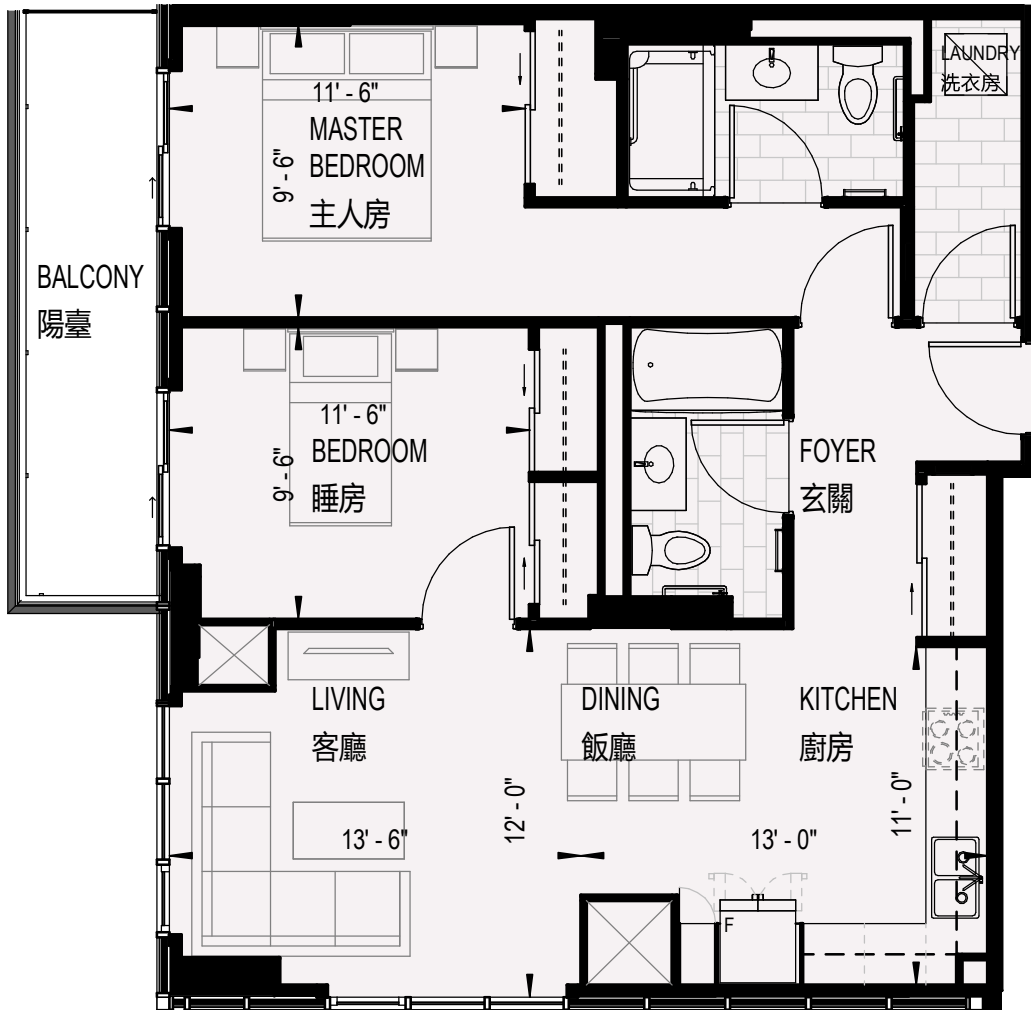

# 葡萄園

VINTAGE GARDEN

第三期

VG III

PH 06

900 ft<sup>2</sup>

2 BEDROOM

2睡房