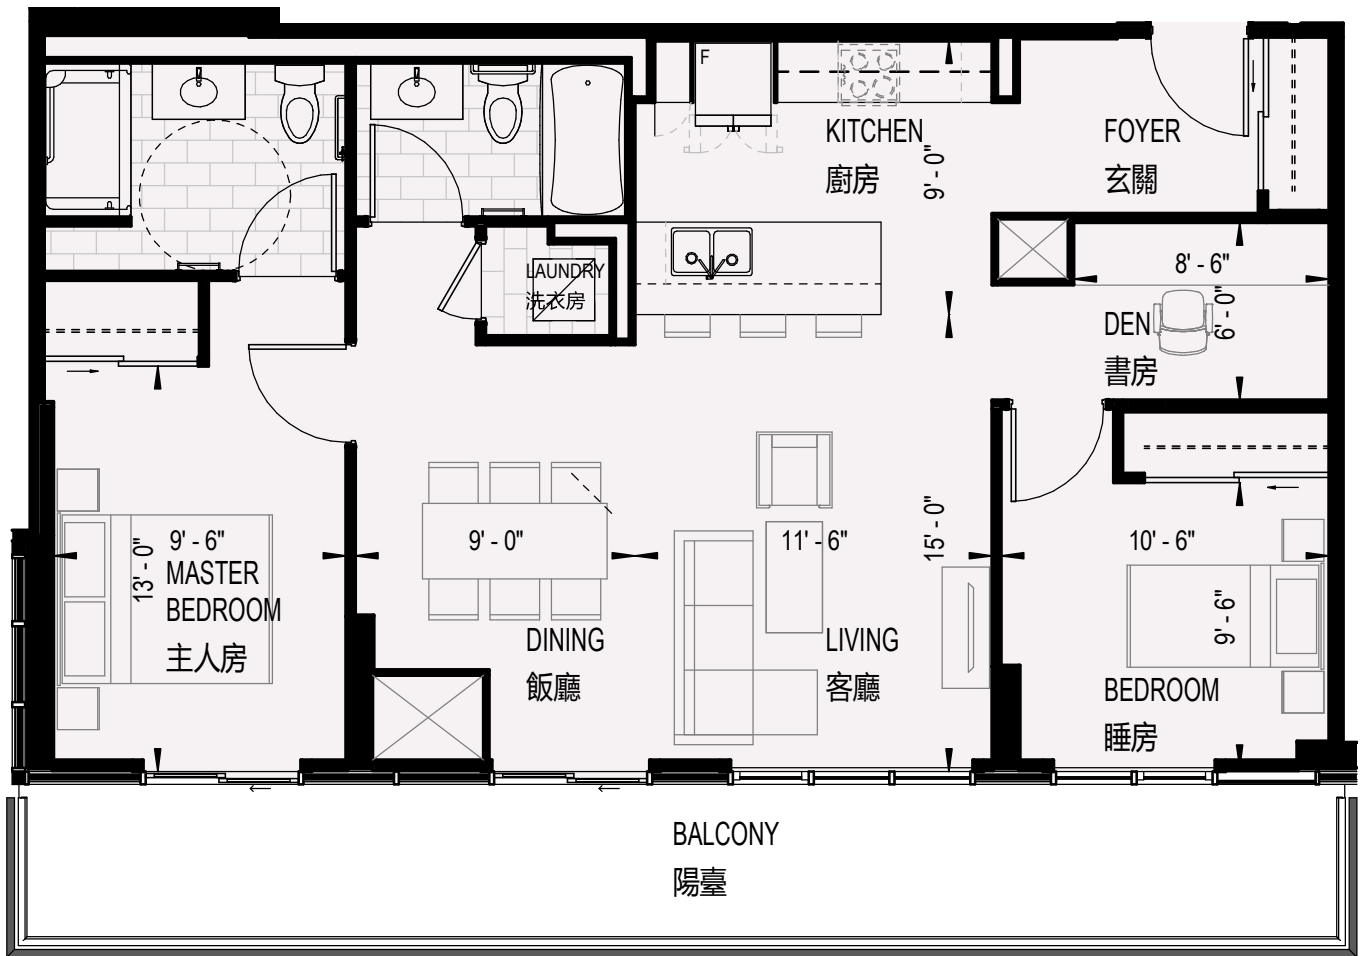

1,052 ft²

2 BEDROOM + DEN

2睡房+書房

SPH FLOOR

葡萄園

VINTAGE GARDEN

第三期

VG III

PH 05

1,052 ft²

2 BEDROOM + DEN

2睡房+書房

PH FLOOR

葡萄園

VINTAGE GARDEN

第三期