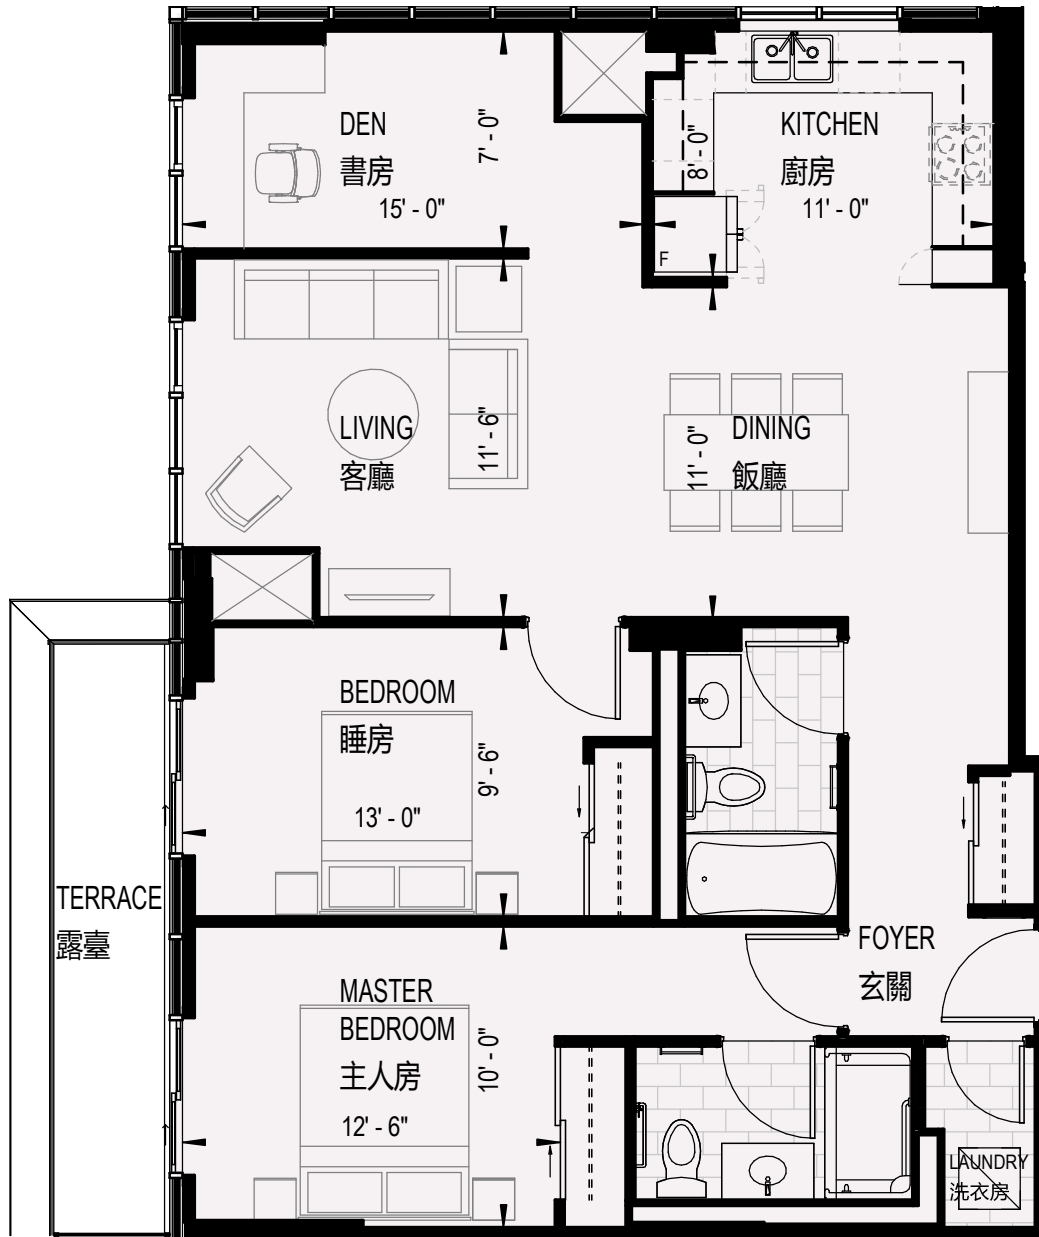

VG III

SPH 03, PH 03

1,092 ft²

2 BEDROOM + DEN

2睡房+書房

FLOORS SPH-PH WITH 1 UNIT PER FLOOR: TOTAL 2 UNITS

PH LEVEL

SPH LEVEL

葡萄園

VINTAGE GARDEN

第三期

VG III

SPH 07

1,110 ft²

2 BEDROOM + DEN

2睡房+書房

SPH LEVEL

葡萄園

VINTAGE GARDEN

第三期

VG III

PH 07

1,110 ft²

2 BEDROOM + DEN

2睡房+書房

PH FLOOR