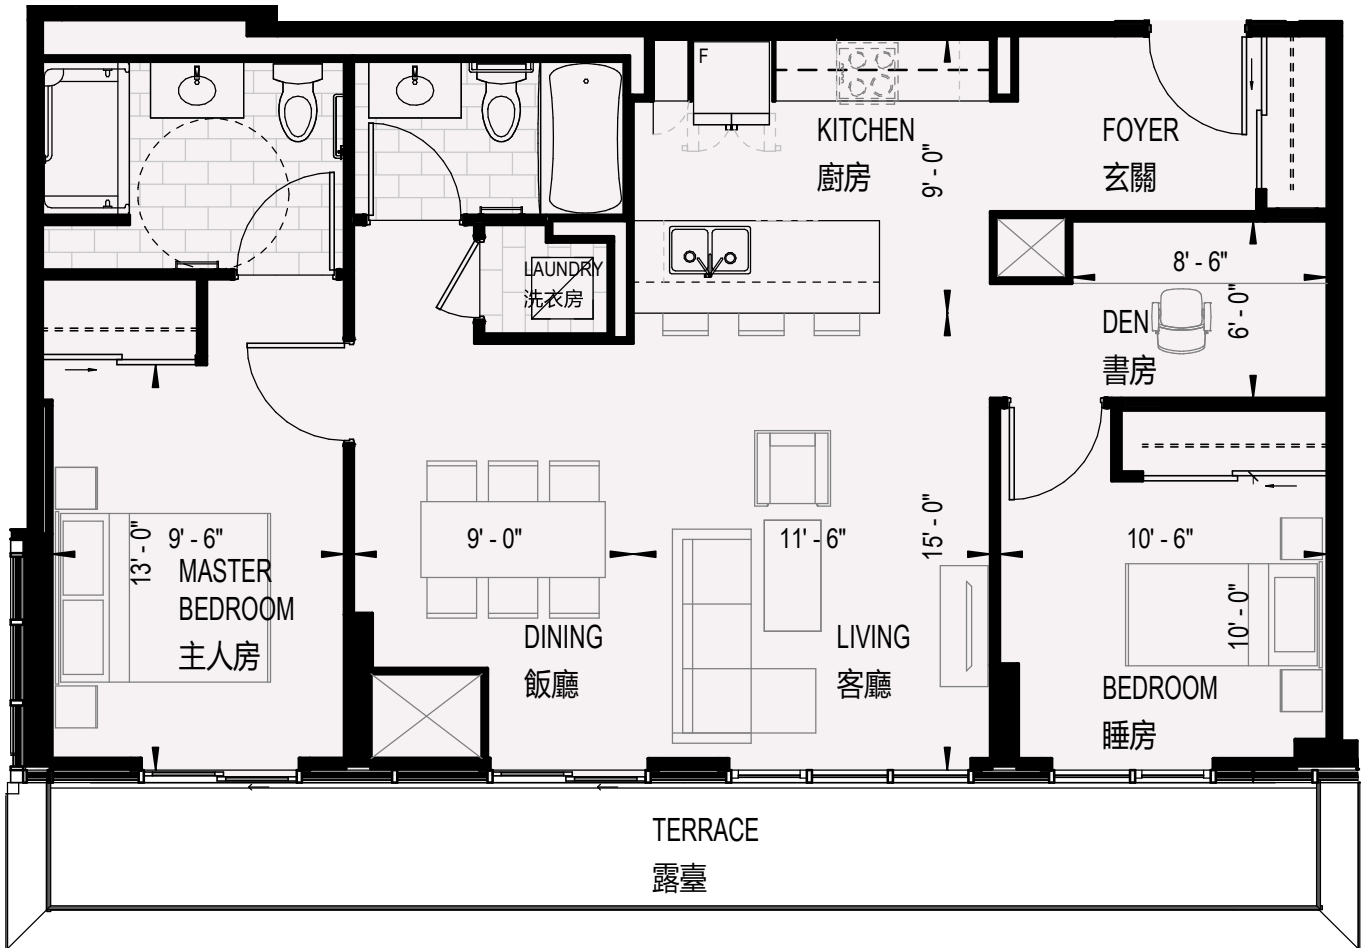

FLOORS 5-18 WITH 1 UNIT PER FLOOR: TOTAL 13 UNITS

5th-18th FLOOR

葡萄園

VINTAGE GARDEN

第三期

VG III

SUITE 309

886 ft²

2 BEDROOM + DEN

2睡房+書房

3rd FLOOR

葡萄園

VINTAGE GARDEN

第三期

VG III

SPH 05

1,052 ft²

2 BEDROOM + DEN

2睡房+書房

SPH FLOOR

葡萄園

VINTAGE GARDEN

第三期

VG III

PH 05

1,052 ft²

2 BEDROOM + DEN

2睡房+書房

PH FLOOR

葡萄園

VINTAGE GARDEN

第三期