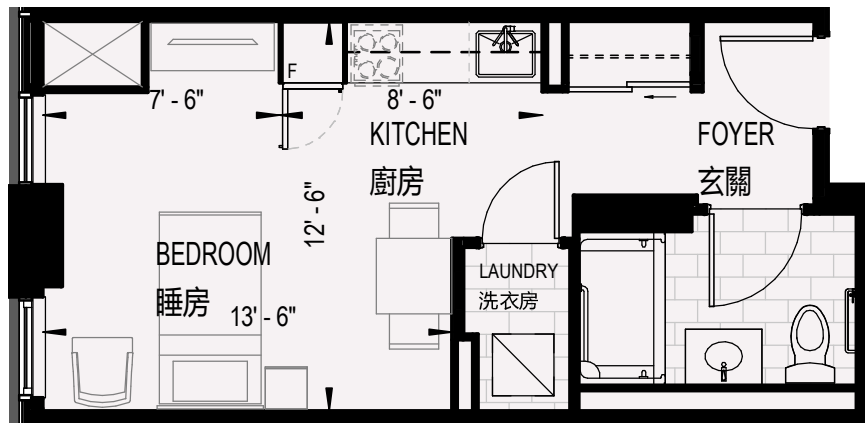

## SUITE 203

353 ft<sup>2</sup>

## BACHELOR

開放式單位

2nd FLOOR