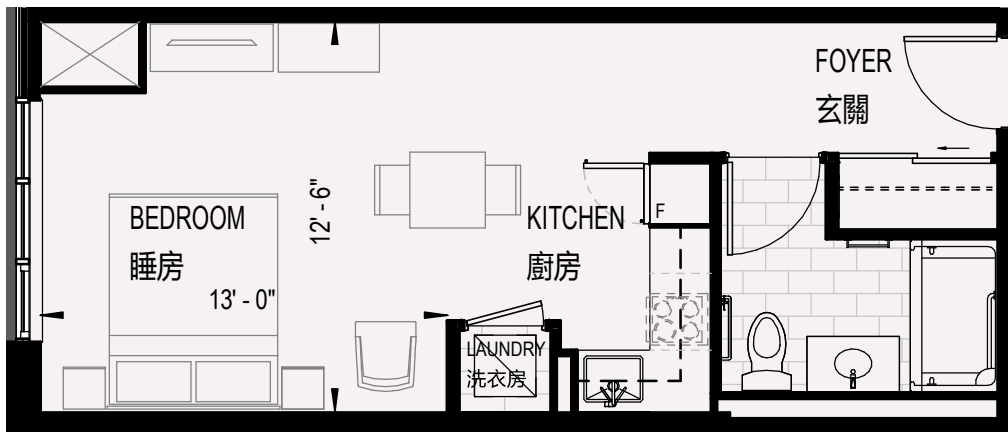

葡萄園

VINTAGE GARDEN

第三期

VG III

SUITE 206

430 ft²

BACHELOR

開放式單位

2nd FLOOR