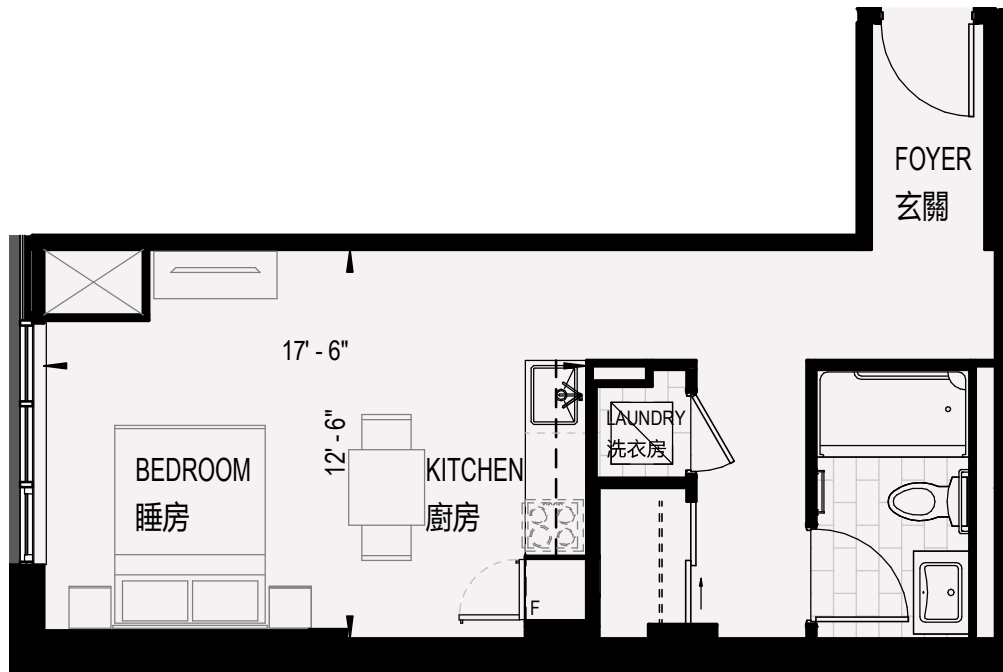

葡萄園

VINTAGE GARDEN

第三期

VG III

SUITE 202

482 ft²

BACHELOR

開放式單位

2nd FLOOR