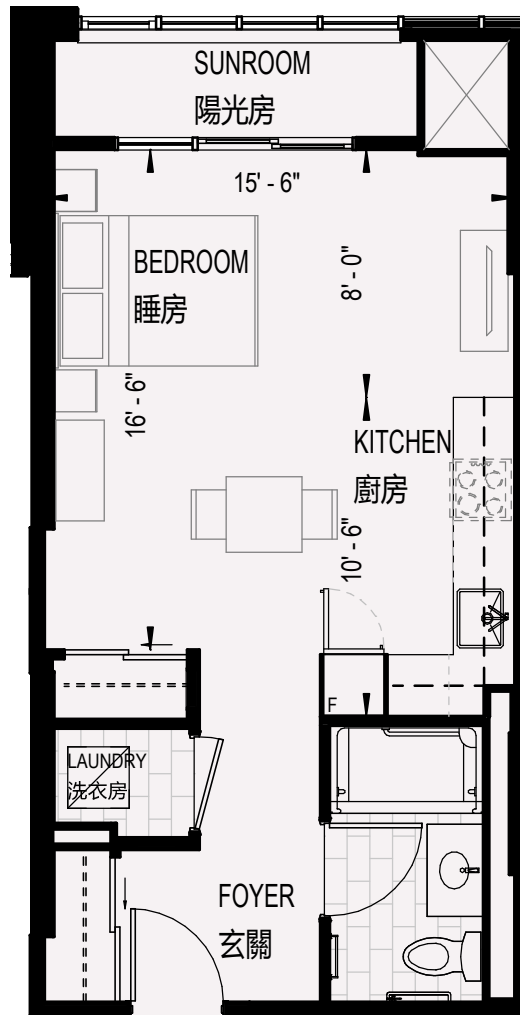

# 葡萄園

VINTAGE GARDEN

第三期

VG III

## SUITE 12

516 ft<sup>2</sup>

## BACHELOR

開放式單位

FLOORS 3-18 WITH 1 UNIT PER FLOOR: TOTAL 14 UNITS

5th-18th FLOOR

3rd FLOOR