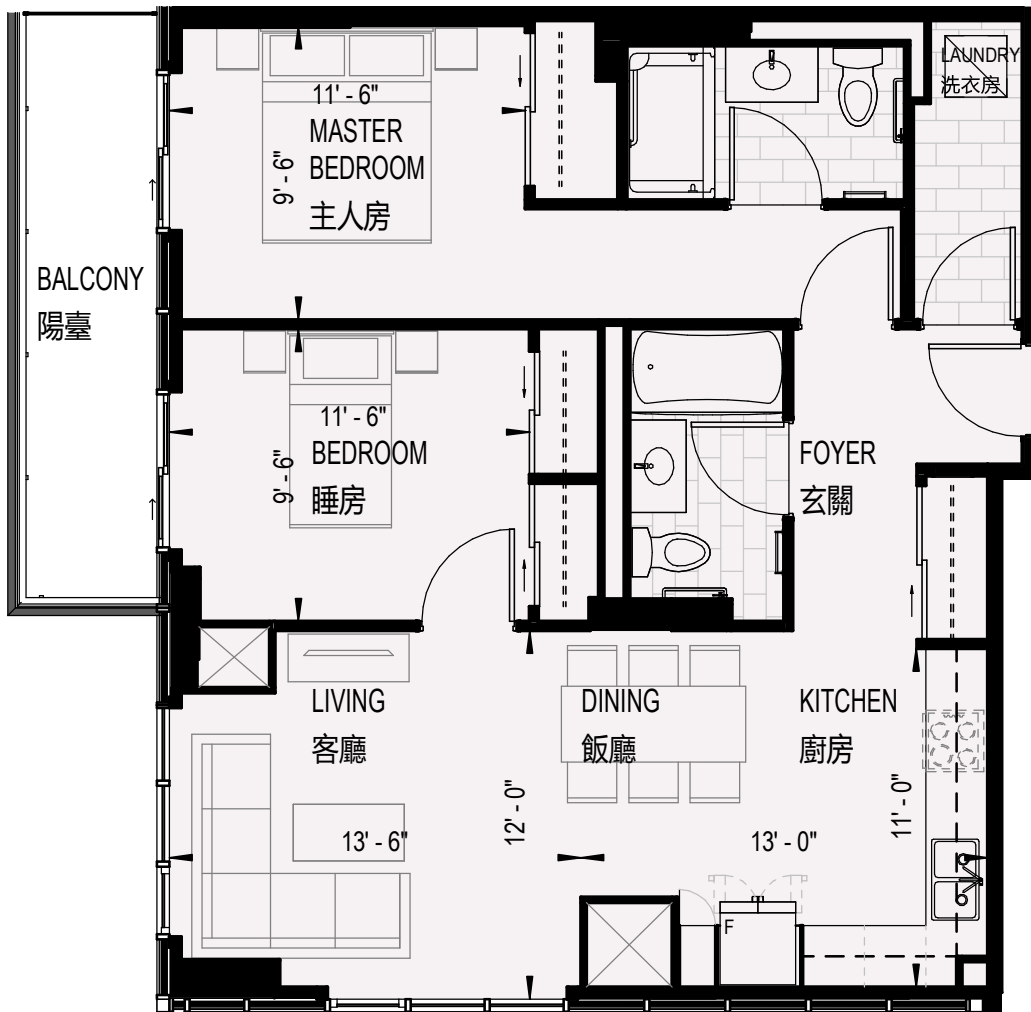

SPH FLOOR

葡萄園

VINTAGE GARDEN

第三期

VG III

PH 06

900 ft²

2 BEDROOM

2睡房

PH FLOOR