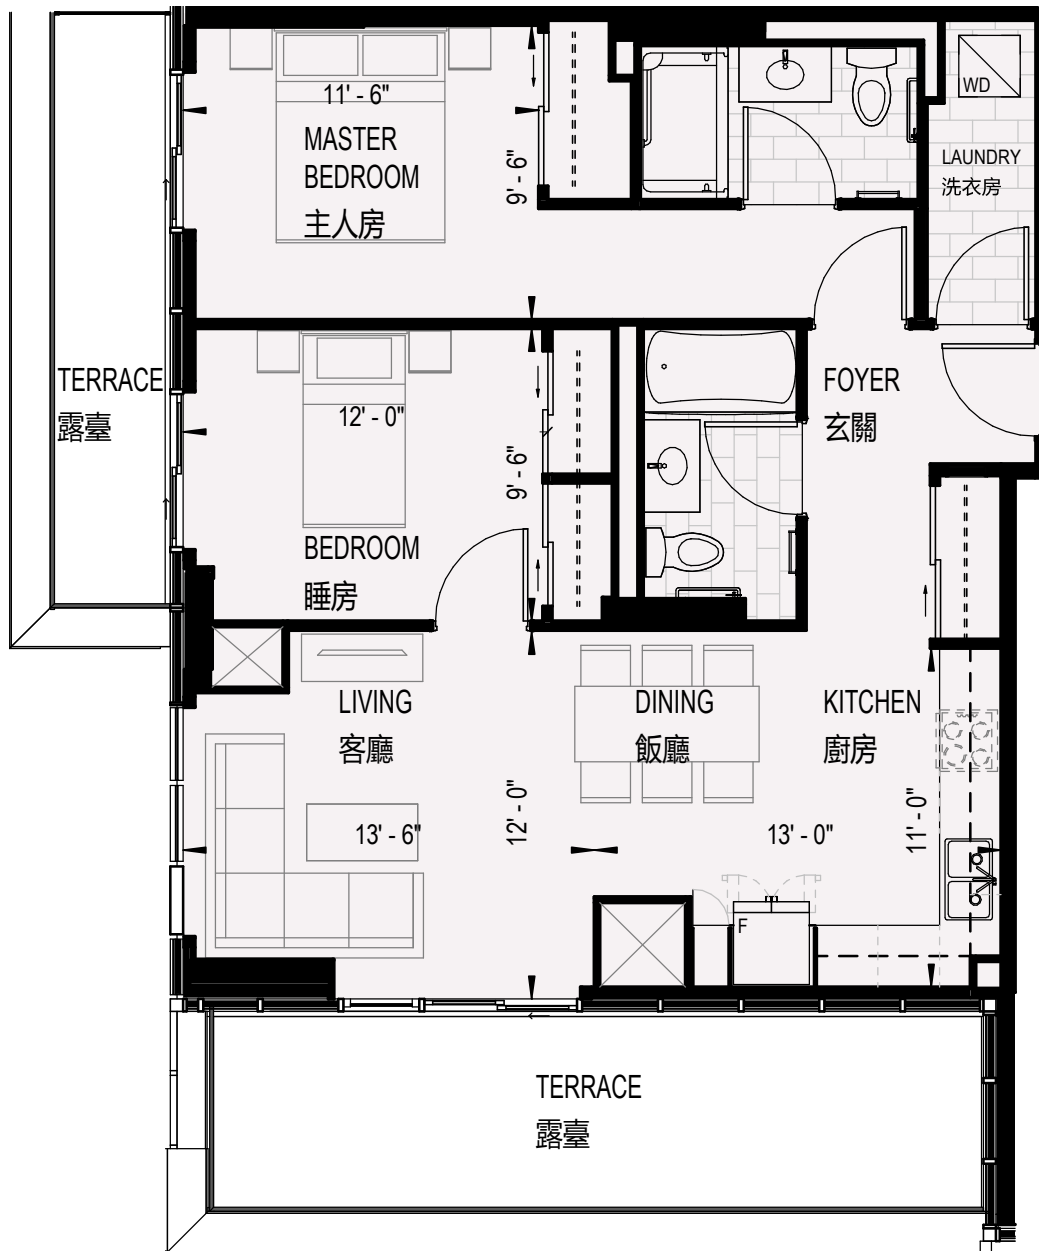

葡萄園

VINTAGE GARDEN

第三期

VG III

SPH 06

900 ft²

2 BEDROOM

2睡房

SPH FLOOR

葡萄園

VINTAGE GARDEN

第三期

VG III

PH 06

900 ft²

2 BEDROOM

2睡房

PH FLOOR