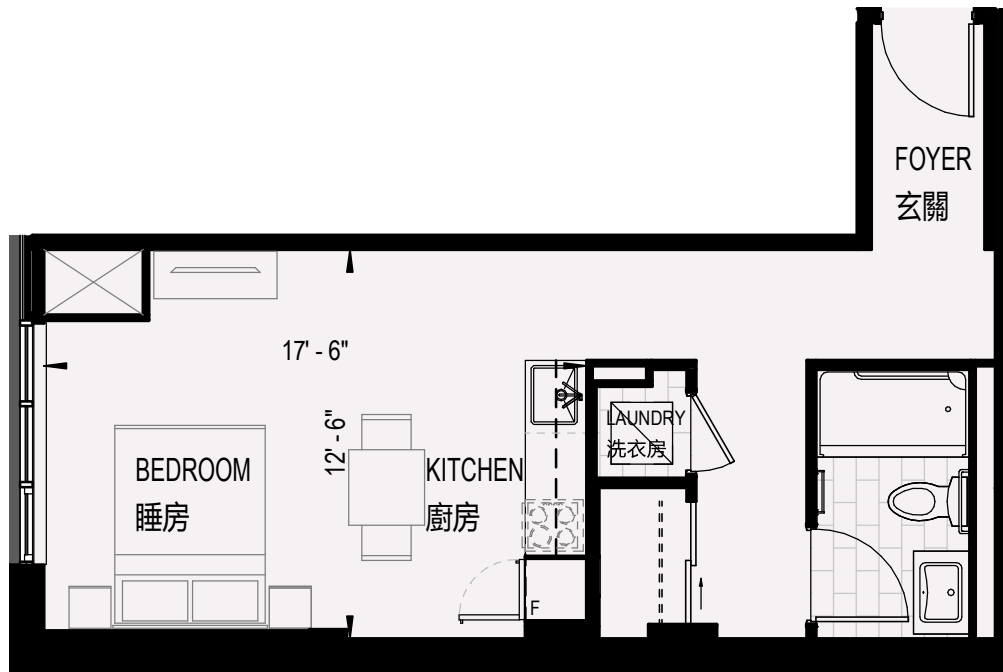

BACHELOR

開放式單位

2nd FLOOR

葡萄園

VINTAGE GARDEN

第三期

VG III

SUITE 206

430 ft²

BACHELOR

開放式單位

2nd FLOOR

葡萄園

VINTAGE GARDEN

第三期

VG III

SUITE 202

482 ft²

BACHELOR

開放式單位

2nd FLOOR

葡萄園

VINTAGE GARDEN

第三期

VG III

SUITE 208

494 ft²

BACHELOR

開放式單位

2nd FLOOR

葡萄園

VINTAGE GARDEN