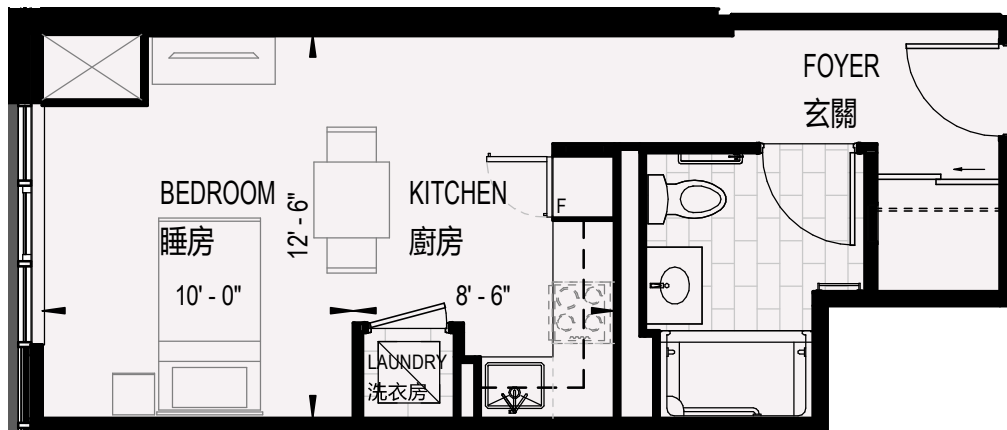

葡萄園

VINTAGE GARDEN

第三期

VG III

SUITE 203

353 ft²

BACHELOR

開放式單位

2nd FLOOR

葡萄園

VINTAGE GARDEN

第三期

VG III

SUITE 205

398 ft²

BACHELOR

開放式單位

2nd FLOOR

葡萄園

VINTAGE GARDEN

第三期

VG III

SUITE 207

416 ft²

BACHELOR

開放式單位

2nd FLOOR

葡萄園

VINTAGE GARDEN

第三期

VG III

SUITE 206