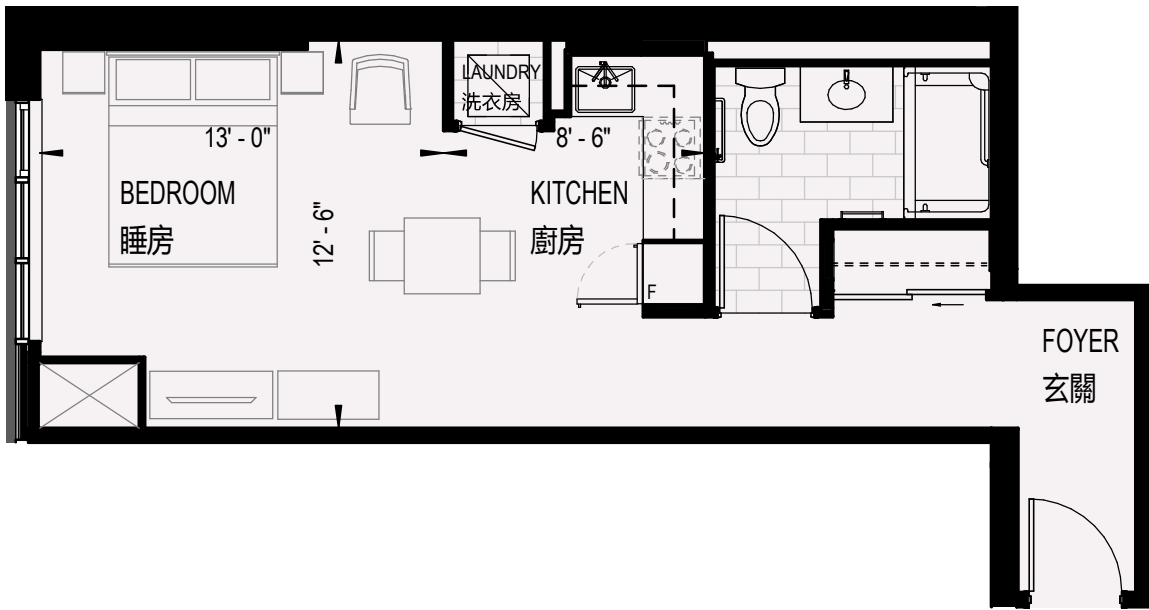

SUITE 202

482 ft²

BACHELOR

開放式單位

2nd FLOOR

葡萄園

VINTAGE GARDEN

第三期

VG III

SUITE 208

494 ft²

BACHELOR

開放式單位

2nd FLOOR

葡萄園

VINTAGE GARDEN