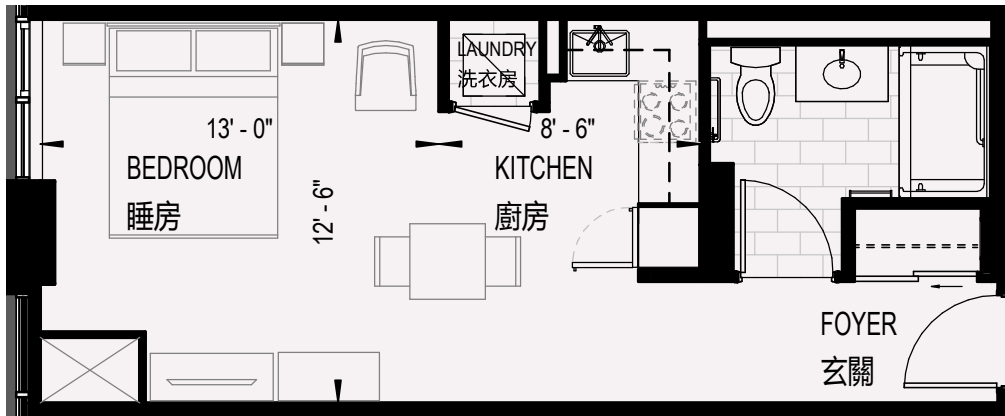

2nd FLOOR

葡萄園

VINTAGE GARDEN

第三期

VG III

SUITE 205

398 ft²

BACHELOR

開放式單位

2nd FLOOR

葡萄園

VINTAGE GARDEN

第三期

VG III

SUITE 207

416 ft²

BACHELOR

開放式單位

2nd FLOOR

葡萄園

VINTAGE GARDEN

第三期

VG III

SUITE 206

SUITE 202

482 ft²

BACHELOR

開放式單位

2nd FLOOR

葡萄園

VINTAGE GARDEN

第三期