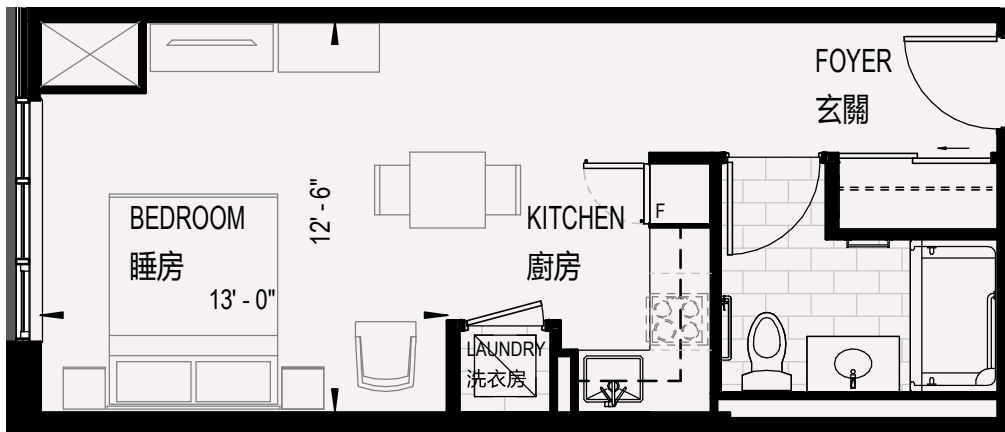

BACHELOR

開放式單位

2nd FLOOR

葡萄園

VINTAGE GARDEN

第三期

VG III

SUITE 206

430 ft²

BACHELOR

開放式單位

2nd FLOOR

葡萄園

VINTAGE GARDEN

第三期

VG III

SUITE 202

482 ft²

BACHELOR

開放式單位

2nd FLOOR

葡萄園

VINTAGE GARDEN

第三期