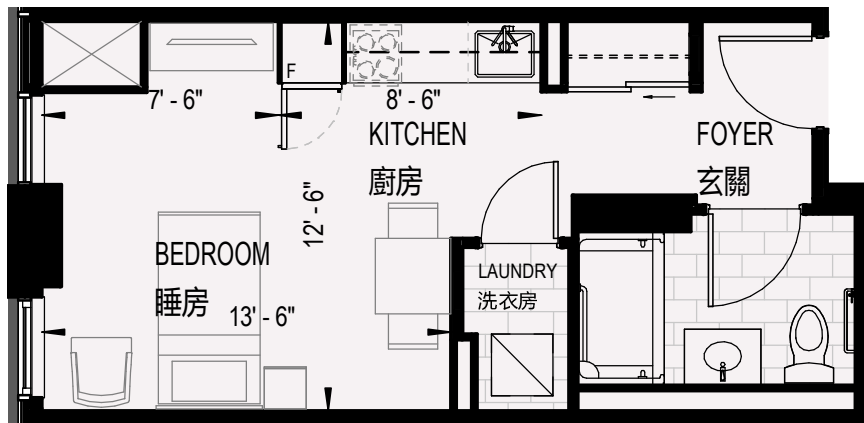

葡萄園

VINTAGE GARDEN

第三期

VG III

SUITE 203

353 ft²

BACHELOR

開放式單位

2nd FLOOR

葡萄園

VINTAGE GARDEN

第三期

VG III

SUITE 205

398 ft²

BACHELOR